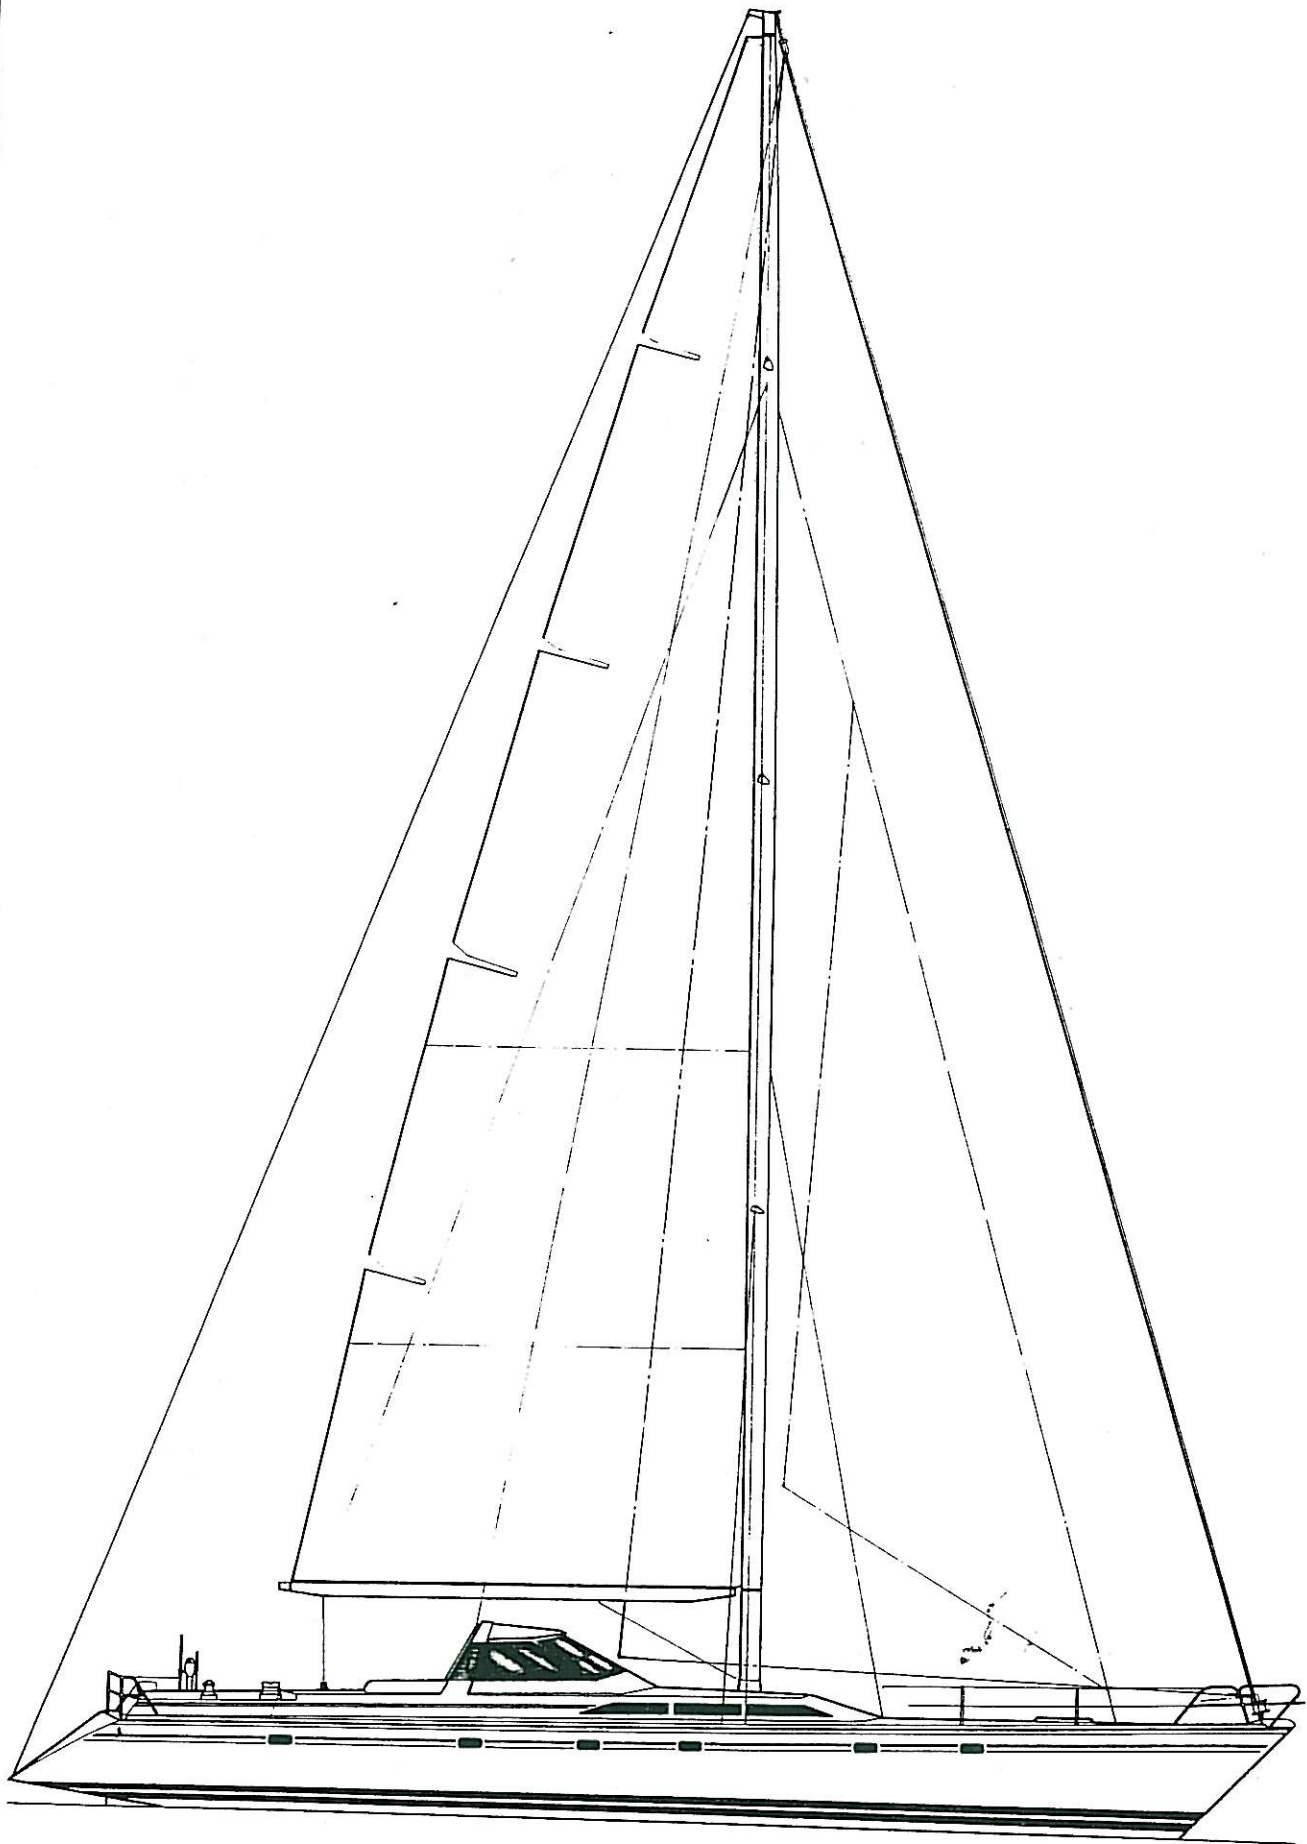

# Trintella 70 A

**Afmetingen**

L.o.a.	21.30 m
L.w.l.	17.00 m
Breedte	5.70 m
Diepgang	2.10/3.80 m
Vwpl.	35.00 t
Ballast	14.00 t
Grootzeil	109.00 m <sup>2</sup>
Genua	180.00 m <sup>2</sup>
I	28.50 m
J	8.40 m
P	26.00 m
E	7.40 m

**Abmessungen**

L.ü.a.	21.30 m
L.w.l.	17.00 m
Breite	5.70 m
Tiefgang	2.10/3.80 m
Verdrängung	35.00 t
Ballast	14.00 t
Großsegel	109.00 m <sup>2</sup>
Genua	180.00 m <sup>2</sup>
I	28.50 m
J	8.40 m
P	26.00 m
E	7.40 m

**Dimensions**

L.o.a.	21.30 m
L.w.l.	17.00 m
Beam	5.70 m
Draft	2.10/3.80 m
Displacement	35.00 t
Ballast	14.00 t
Mainsail	109.00 m <sup>2</sup>
Genua	180.00 m <sup>2</sup>
I	28.50 m
J	8.40 m
P	26.00 m
E	7.40 m